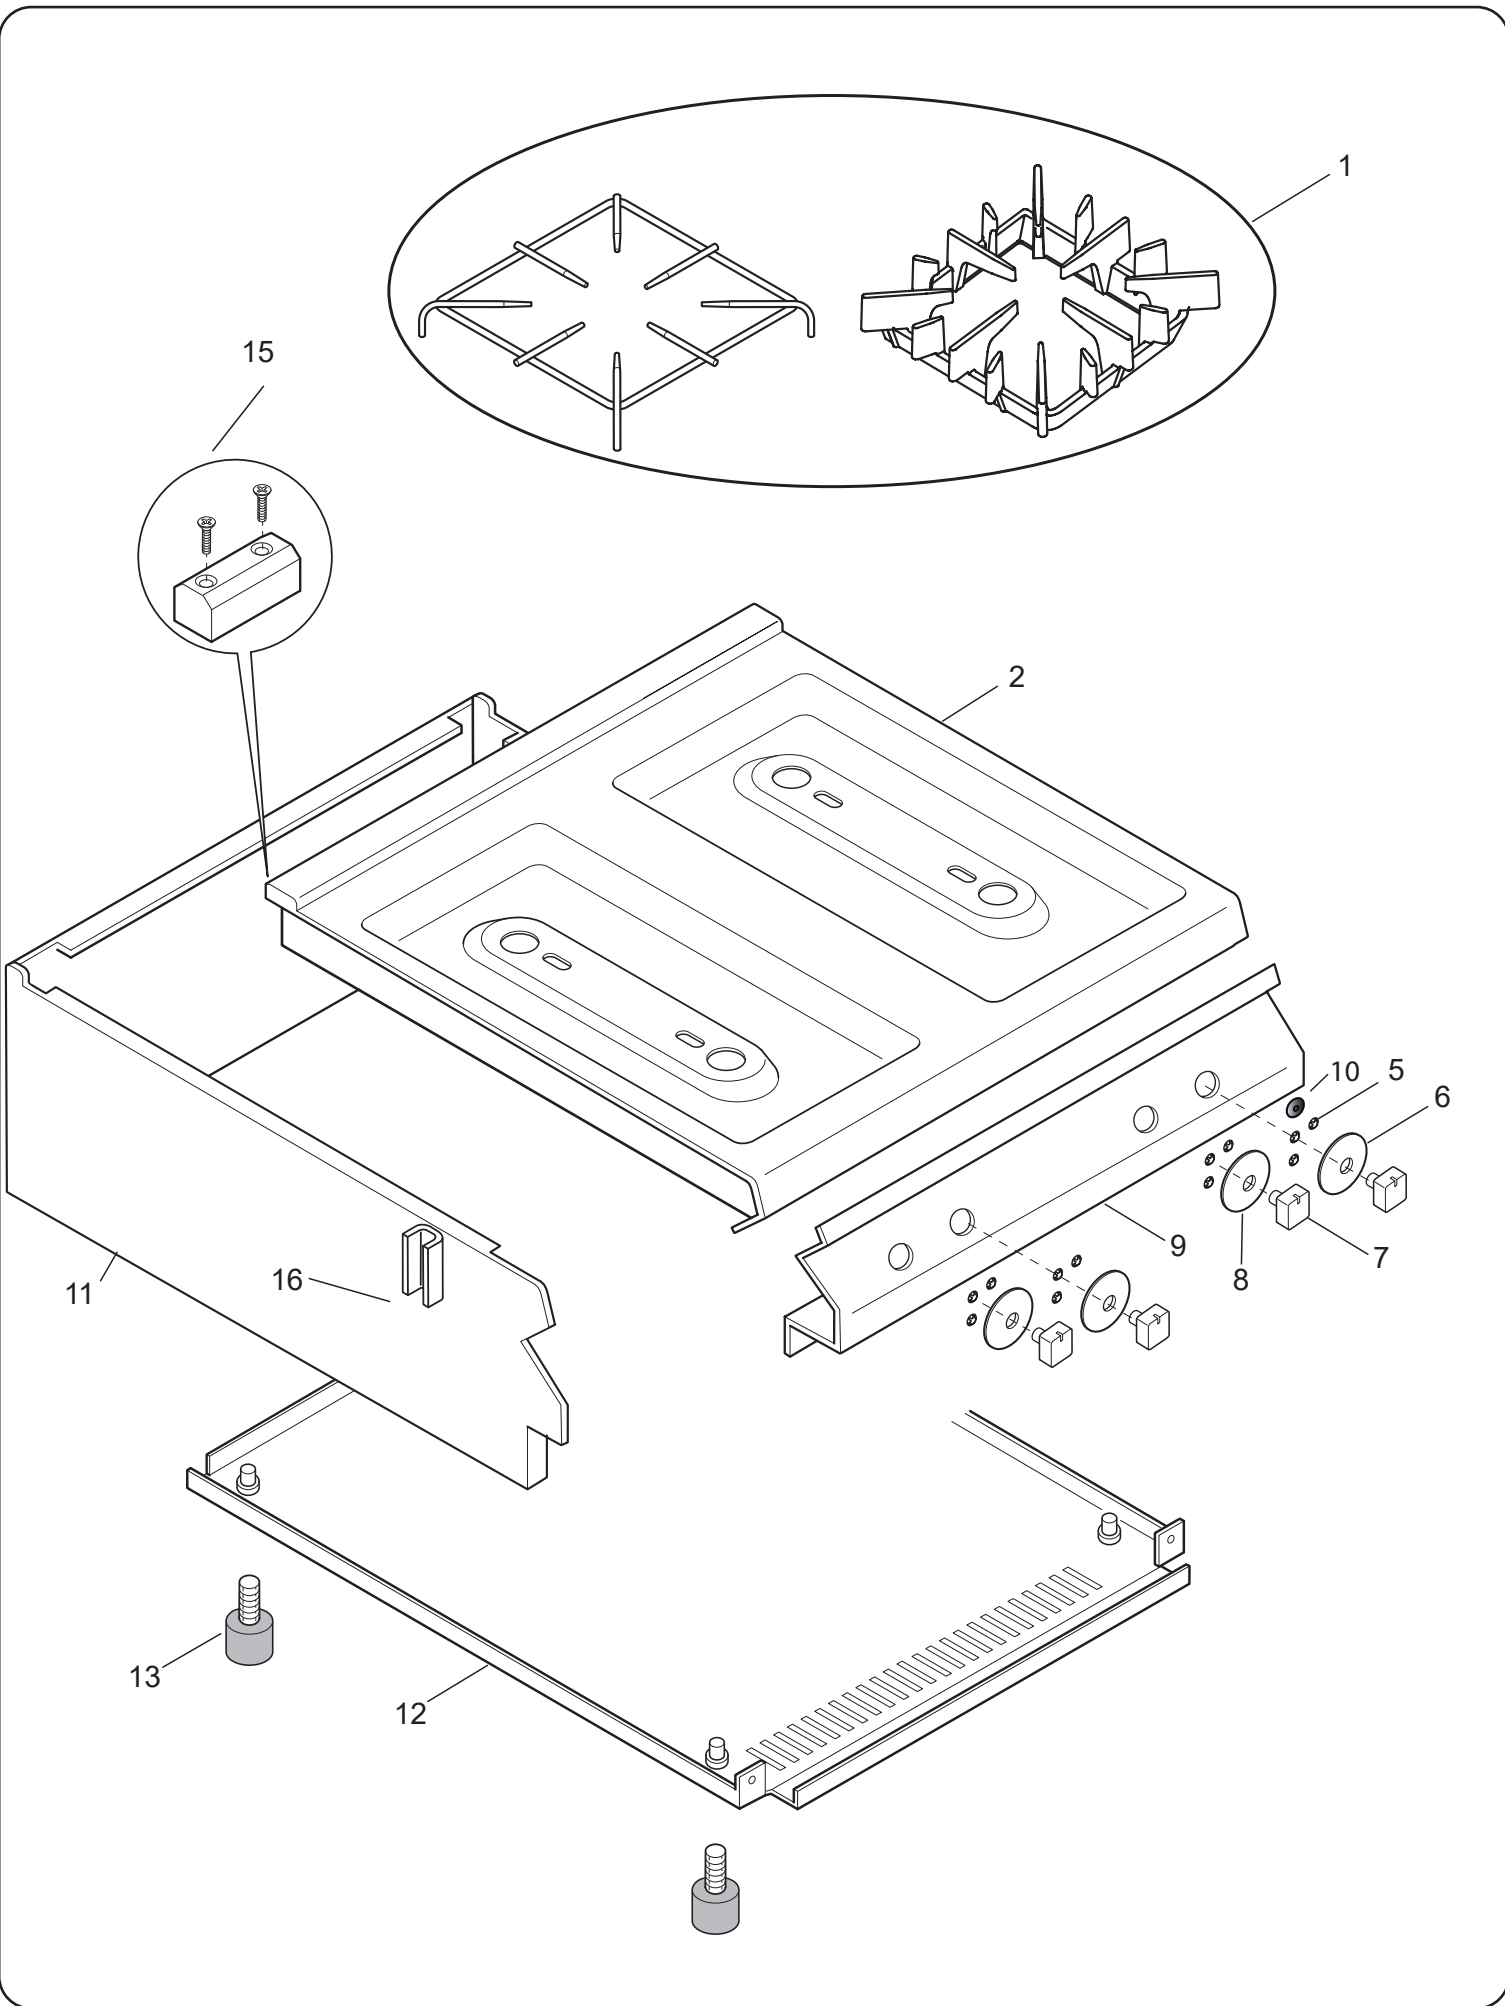

CUCINE TOP GAS E900XP GAS COOKING TOP E900XP

PNC	Model	Ref	Brand	Burner	Notes
392577	Z9AALTAOMEI	v	Zan	4	4X10KW-BURNER (CAST IRON) GAS BOIL.TOP 800MM - QMARK
392584	Z9AAHTAOMII	r	Zan	6 (10KW)	6-BURNER (10KW) GAS BOILING TOP 1200MM - QMARK
392585	Z9AAOTAOMII	a1	Zan	6	6X10KW-BURNER (CAST IRON) GAS BOIL.TOP 1200MM - QMARK
392586	Z9AAFTAOMII	q	Zan	6	6-BURNER GAS BOILING TOP 1200MM - QMARK
392587	Z9AANTAOMII	z	Zan	6	6-BURNER (CAST IRON) GAS BOILING TOP 1200MM - QMARK
392640	Z9AAQAAOMC	q1	Zan	2 (10KW)	TOP 400 ECO
392641	Z9AARAAOME	r1	Zan	4 (10KW)	TOP 800 ECO
392644	Z9AAUAAOME	j1	Zan	4	4-BURNER EVOFLAME GAS BOILING TOP 800 MM
392646	Z9AATAAOMC	k1	Zan	2	2-BURNER EVOFLAME GAS BOILING TOP 400 MM
393000	A9GCGD2C00	f1	OEM	2	TOP 400
393001	A9GCGD2C0M	g1	OEM	2 (10KW)	TOP 400
393002	A9GCGH4C00	h1	OEM	4	TOP 800
393003	A9GCGH4C0M	i1	OEM	4 (10KW)	TOP 800
393011	A9GCGL6C00	l1	OEM	6	TOP 1200
393012	A9GCGL6C0M	m1	OEM	6 (10KW)	TOP 1200

Index	Page	Notes
Gas top / Componenti top	4	
ECOFLAME Gas top / Componenti top ECOFLAME	5	
Gas components / componenti gas	6	
ECOFLAME Gas components / componenti gas ECOFLAME	7	
Nozzles table / Tabelle ugelli	8	
Spare parts list / Lista ricambi	9-12	

Bold=last change / Grassetto =ultima modifica

Rev. 4

From Ser. Nr. 116 Up to Ser. Nr.	Ed. 2011-04 Updated 2024-02	Page: 3	Doc No:59785FN00